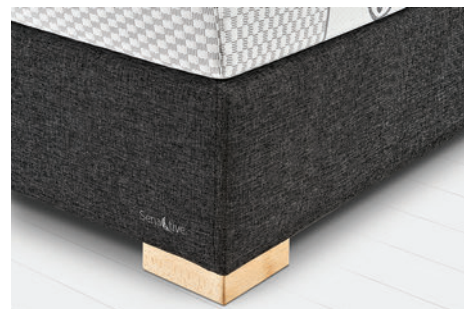

# WEZGŁOWIE ROMA

Sensitive®

MINIMAL STYLE

# ROMA

W duchu minimalizmu, sięgnęliśmy po proste rozwiązania, które uwydatnią wygodę oraz piękno sypialni. Dzięki ograniczeniu zdobień oraz jednolitej fakturze, model Roma to idealna propozycja dla wyrafinowanego gustu.

Dowolna kompozycja kolorów i dobór idealnego boxu. Kreujesz wedle własnych upodobań.

WYSOKOŚĆ	ok 110 cm
GRUBOŚĆ	ok 12 cm
STANDARDOWE SZEROKOŚCI	ok 140 / 160 / 180 cm

ok. 148 / 168 / 188 cm

ok. 10 cm

[www.senactive.pl](http://www.senactive.pl)