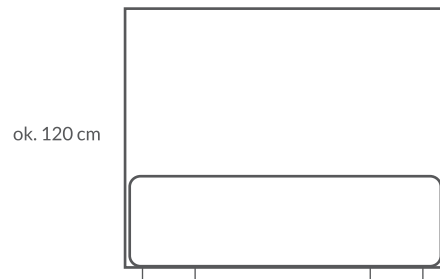

# WEZGŁOWIE ROMA

Sensitive®

MINIMAL STYLE

Dowolna kompozycja kolorów i dobór idealnego boxu. Kreujesz wedle własnych upodobań.

WYSOKOŚĆ	ok 110 cm
GRUBOŚĆ	ok 12 cm
STANDARDOWE SZEROKOŚCI	ok 140 / 160 / 180 cm

ok. 148 / 168 / 188 cm

ok. 10 cm

[www.senactive.pl](http://www.senactive.pl)