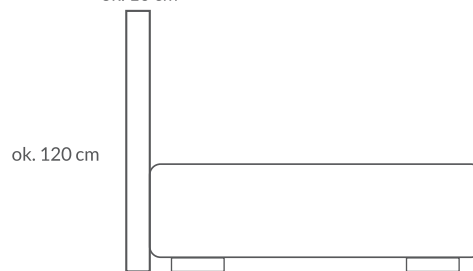

Dowolna kompozycja kolorów i dobór idealnego boxu. Kreujesz wedle własnych upodobań.

WYSOKOŚĆ	ok 110 cm
GRUBOŚĆ	ok 12 cm
STANDARDOWE SZEROKOŚCI	ok 140 / 160 / 180 cm

ok. 148 / 168 / 188 cm

ok. 10 cm

[www.senactive.pl](http://www.senactive.pl)