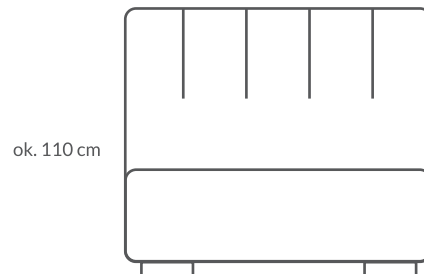

WEZGŁOWIE LUGANO

Sensitive®

ELEGANT STYLE

LUGANO

Minimalizm i harmonia – tak w skrócie można określić Lugano.

Czysta forma i idealne kształty zapewniają najwyższą wygodę zamkniętą w styl, który świadczy o tym, że prostota jest synonimem nowoczesności.

Dowolna kompozycja kolorów i dobór idealnego boxu. Kreujesz wedle własnych upodobań.

WYSOKOŚĆ	ok 110 cm
GRUBOŚĆ	ok 12 cm
STANDARDOWE SZEROKOŚCI	ok 140 / 160 / 180 cm

ok. 140 / 160 / 180 cm

ok. 12 cm

www.senactive.pl