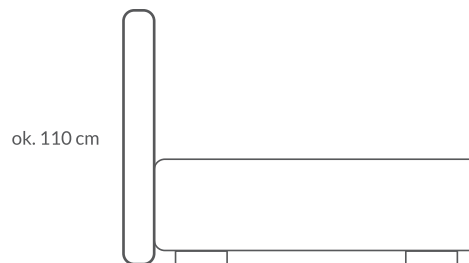

WEZGŁOWIE LUGANO

Sensitive®

ELEGANT STYLE

LUGANO

Minimalizm i harmonia – tak w skrócie można określić Lugano.

Czysta forma i idealne kształty zapewniają najwyższą wygodę zamkniętą w styl, który świadczy o tym, że prostota jest synonimem nowoczesności.

Dowolna kompozycja kolorów i dobór idealnego boxu. Kreujesz wedle własnych upodobań.

WYSOKOŚĆ	ok 110 cm
GRUBOŚĆ	ok 12 cm
STANDARDOWE SZEROKOŚCI	ok 140 / 160 / 180 cm

ok. 140 / 160 / 180 cm

ok. 12 cm

www.senactive.pl