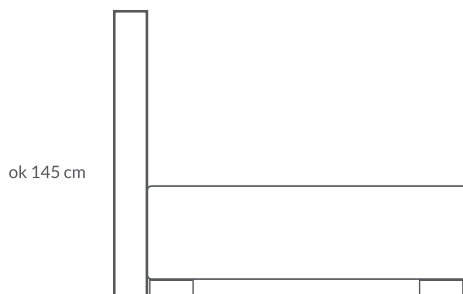

Dowolna kompozycja kolorów i dobór idealnego boxu. Kreujesz wedle własnych upodobań.

WYSOKOŚĆ

ok 135 / 145 / 155 cm

GRUBOŚĆ

ok 10 cm

STANDARDOWE SZEROKOŚCI

ok 148 / 168 / 188 cm

ok. 148 / 168 / 188 cm

ok 10 cm

[www.senactive.pl](http://www.senactive.pl)