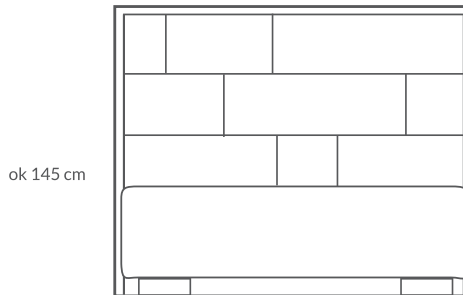

Dowolna kompozycja kolorów i dobór idealnego boxu. Kreujesz wedle własnych upodobań.

WYSOKOŚĆ

ok 135 / 145 / 155 cm

GRUBOŚĆ

ok 10 cm

STANDARDOWE SZEROKOŚCI

ok 148 / 168 / 188 cm

ok. 148 / 168 / 188 cm

ok 10 cm

[www.senactive.pl](http://www.senactive.pl)