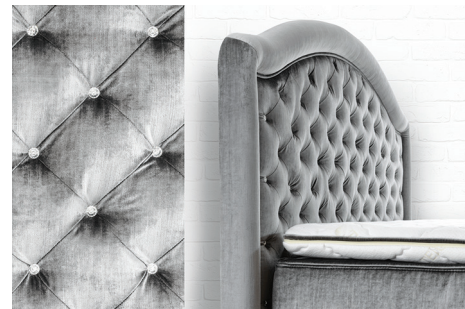

Queen style

zestaw
ROYAL LUX CRYSTAL

Sena**tive**[®]

ROYAL LUX CRYSTAL

Luksus i wyrafinowany szyk łóżka z kryształkami to elegancja spełniająca wysokie standardy. Rozpieszcza i kusi zmysły tworząc idealny zakątek do wypoczynku. Royal Lux Crystal to synonim luksusu!

Dowolna kompozycja kolorów.
Kreujesz wedle własnych upodobań.

WYSOKOŚĆ	ok 150 cm
DŁUGOŚĆ	ok 219 cm
SZEROKOŚCI WEZGŁOWIA	ok 180 / 200 / 220 cm