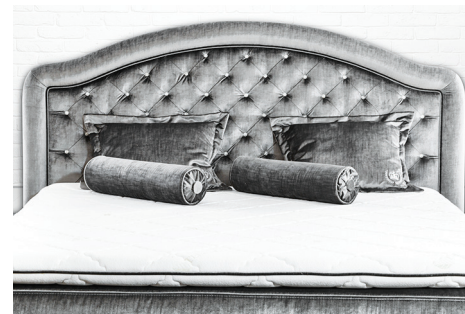

Queen style

zestaw
ROYAL LUX CRYSTAL

Sena**tive**[®]

ROYAL LUX CRYSTAL

Luksus i wyrafinowany szyk łóżka z kryształkami to elegancja spełniająca wysokie standardy. Rozpieszcza i kusi zmysły tworząc idealny zakątek do wypoczynku. Royal Lux Crystal to synonim luksusu!

Dowolna kompozycja kolorów.
Kreujesz wedle własnych upodobań.

WYSOKOŚĆ	ok 150 cm
DŁUGOŚĆ	ok 219 cm
SZEROKOŚCI WEZGŁOWIA	ok 180 / 200 / 220 cm